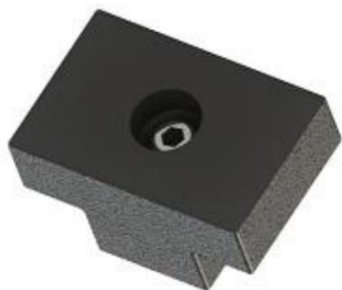

CT-25

CHAPAS PROLONGADORAS

PROLONGADORES

FOLGA VIDRO ALTURA

FOLGAS LATERAIS E.V.E.P

SACADA RETA

SACADA U / L

ACABAMENTOS

ACABAMENTOS DISPONÍVEIS NAS CORES PRETO E BRANCO.

MOLDURA DE SAÍDA PINO GUIA

STOP DESLIZANTE

ESTACIONAMENTO GIRATÓRIO

KIT DESLIZANTE

PINO
GUIA

PINO
ANTI-QUEDA

DESLIZANTE