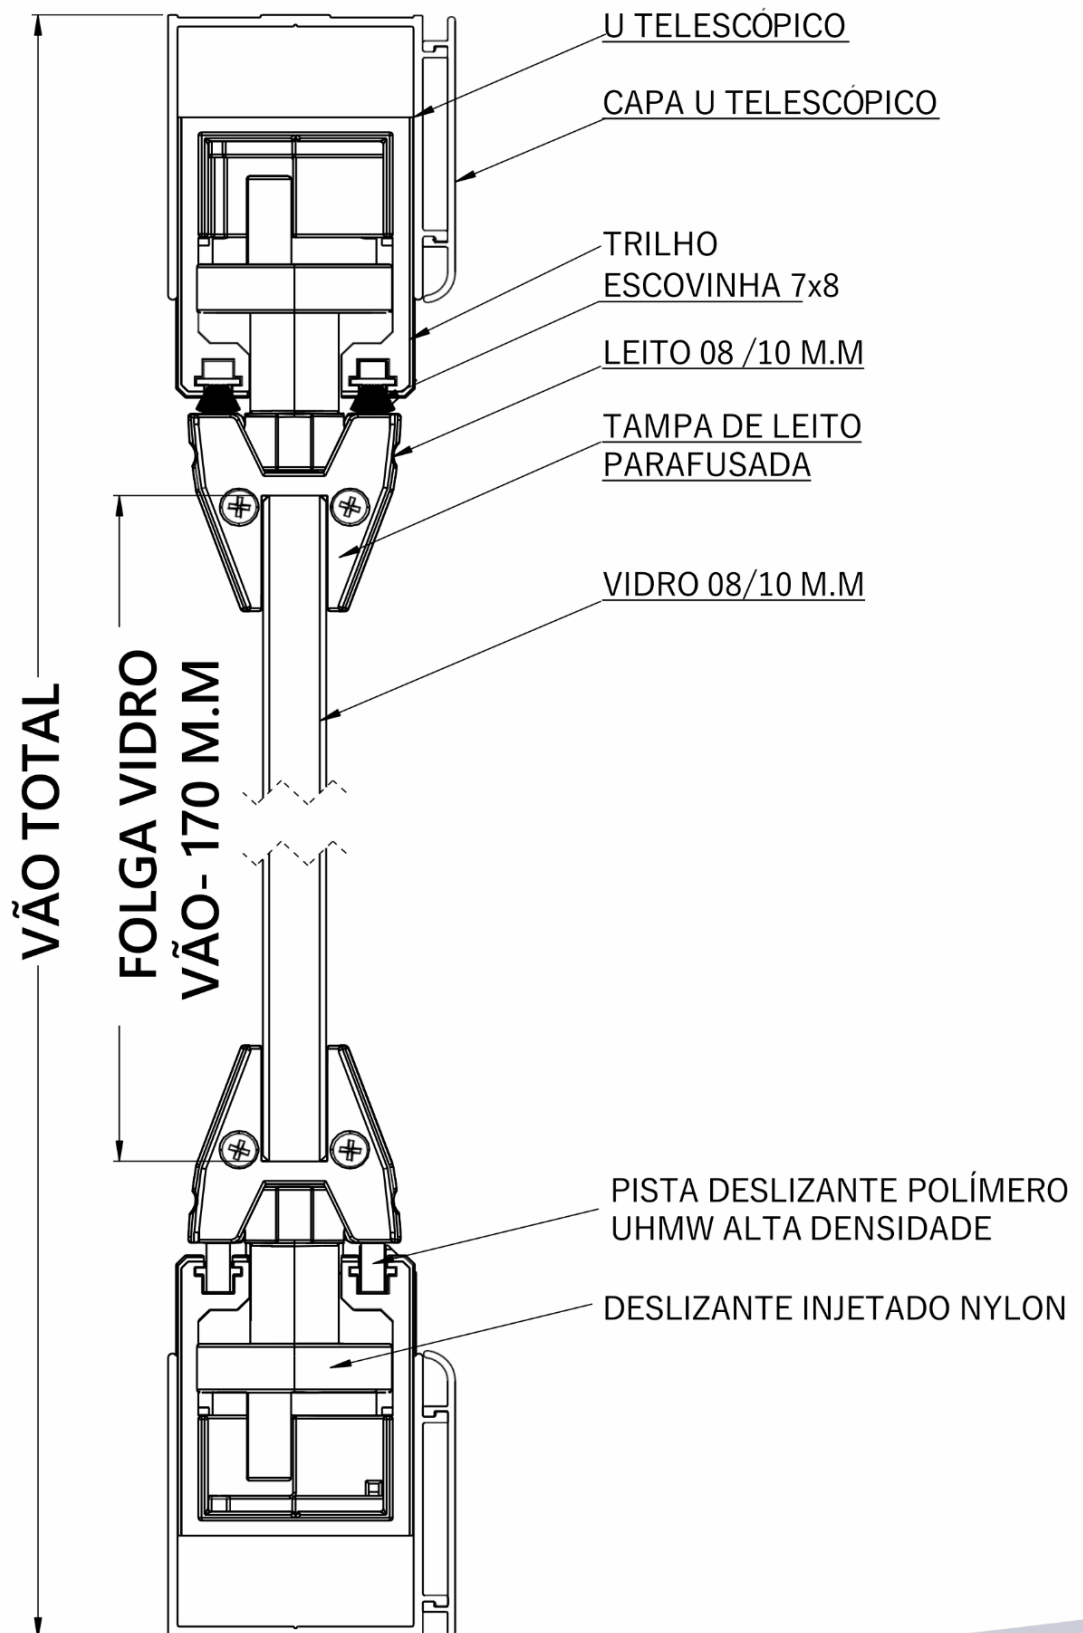

CT-25

CHAPAS PROLONGADORAS

PROLONGADORES

FOLGA VIDRO ALTURA

FOLGAS LATERAIS E.V.E.P

SACADA RETA

SACADA U / L

ACABAMENTOS