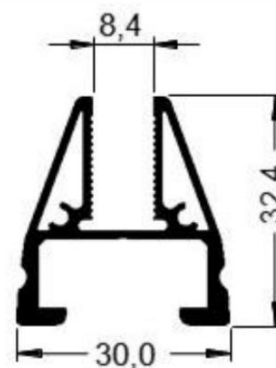

**LEITO
08 M.M**