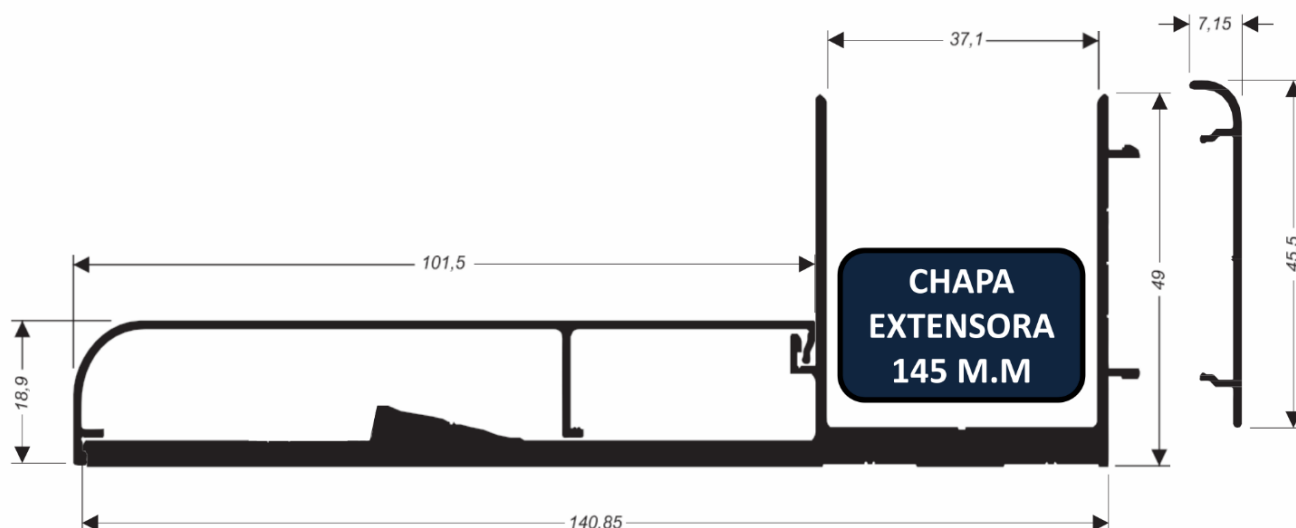

CT-25

CHAPAS PROLONGADORAS

PROLONGADORES

FOLGA VIDRO ALTURA

FOLGAS LATERAIS E.V.E.P

SACADA RETA

SACADA U / L

ACABAMENTOS