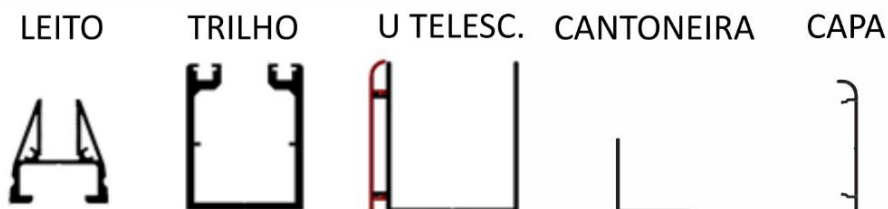

DESLIZANTE

ESTACIONAMENTO

TAMPAS DE LEITO COM ABA E SEM ABA
DISPONÍVEIS NAS CORES PRETO E BRANCO

Conjunto de Alumínios

- 2 trilhos
- 2 U's de Regulagem
- 2 Leitos
- 2 Capas
- 1 Cantoneira

Acessórios

Estacionamento Pivô, Stop, Saída