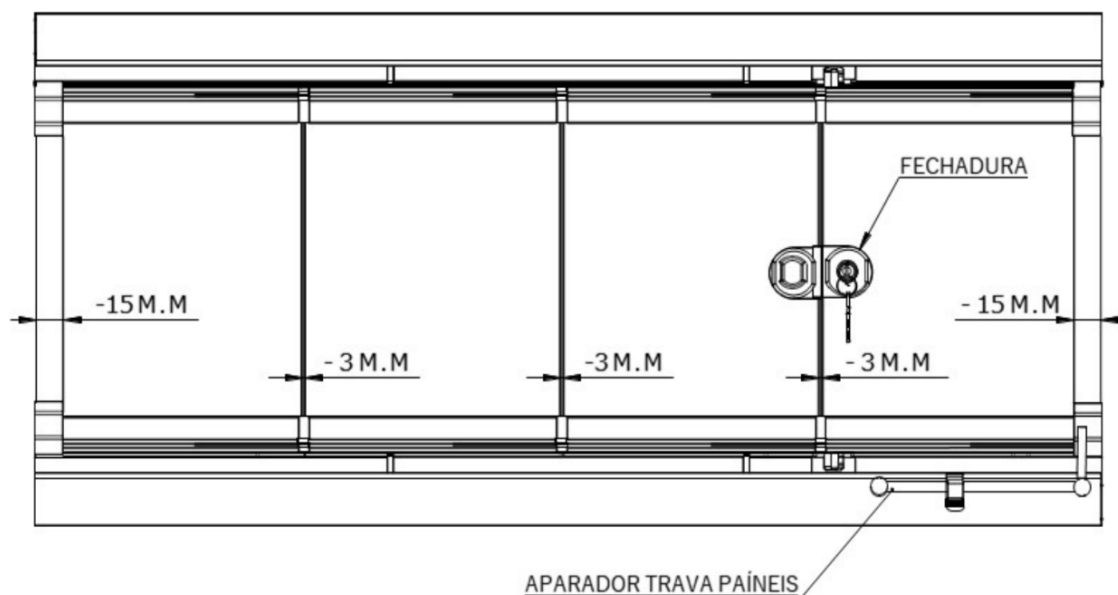

CT-25

CHAPAS PROLONGADORAS

PROLONGADORES

FOLGA VIDRO ALTURA

FOLGAS LATERAIS E.V.E.P

SACADA RETA

SACADA U / L

ACABAMENTOS