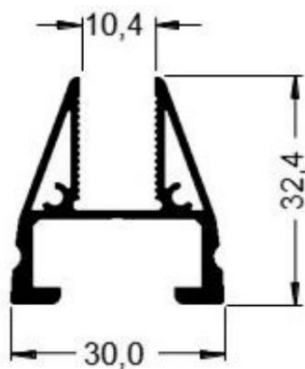

**LEITO
10 M.M**