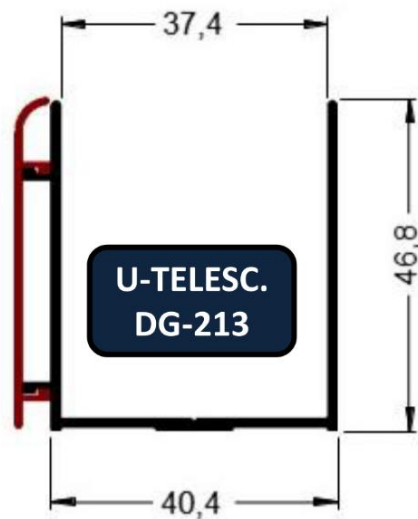

**U-TELESC.
DG-213**