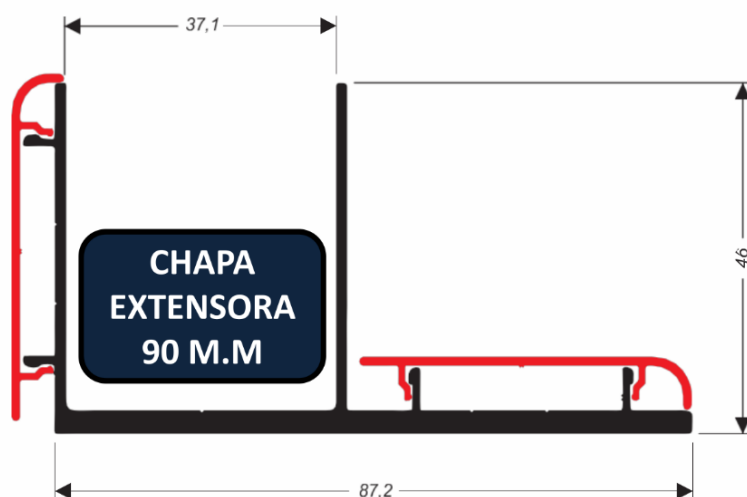

CT-25

CHAPAS PROLONGADORAS

PROLONGADORES

FOLGA VIDRO ALTURA

FOLGAS LATERAIS E.V.E.P

SACADA RETA

SACADA U / L

ACABAMENTOS