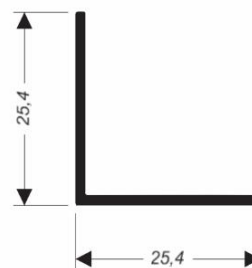

CT-25

CHAPAS PROLONGADORAS

PROLONGADORES

FOLGA VIDRO ALTURA

FOLGAS LATERAIS E.V.E.P

SACADA RETA

SACADA U / L

ACABAMENTOS