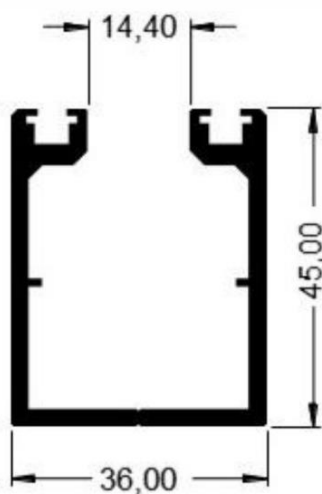

PERFIS DE ALUMÍNIO

**TRILHO
DG-01**