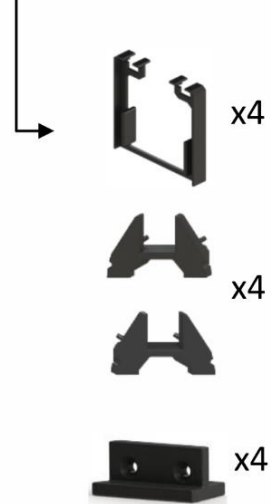

Acabamentos