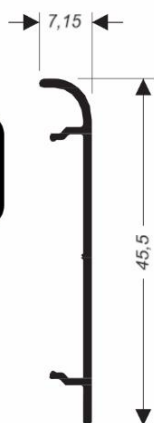

VALORES

Ética, transparência, comprometimento, inovação e parceria.

PERFIS DE ALUMÍNIO

**TRILHO
DG-01**

**U-TELESC.
DG-213**

**LEITO
10 M.M**

**LEITO
08 M.M**

**CAPA
U TELESCÓPIO**

CT-25

CHAPAS PROLONGADORAS

PROLONGADORES

FOLGA VIDRO ALTURA

FOLGAS LATERAIS E.V.E.P

SACADA RETA

SACADA U / L

ACABAMENTOS